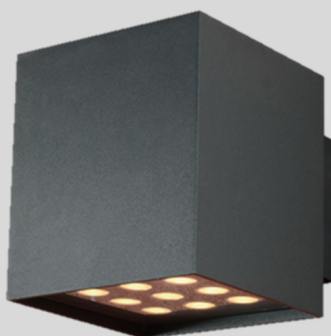

## LED Außenwandleuchte

LED Wandleuchte für den Außenbereich. Hochwertiges eloxiertes Aluminium-Druckgußgehäuse, IP65 in schwarz. Lichtaustritt wahlweise nach unten oder nach oben und unten. Einfache Montage.

Art.-Nr. 33201,  
33202, 33203, 33204

Art.-Nr. 33205, 33206,  
33207, 33208

Material:	Eloxiertes Alu-Druckgußgehäuse
Gehäusefarbe:	schwarz
Farbtemperatur:	~4000K, optional 3000K
Abstrahlwinkel:	120°
Dimmbarkeit:	nein
Farbwiedergabeindex (CRI):	Ra >70
Eingangsspannung:	100-240VAC
Power-Faktor:	PF95
Schutzart:	IP65
Schlagfestigkeit:	IK08
Anwendungsbereich:	Outdoor
Betriebstemperatur:	-20/+45°C
Relative Luftfeuchtigkeit:	10%~90%
Zertifizierung:	CE
Lebensdauer:	50.000 Stunden (L70)
Gewährleistung:	3 Jahre
Lieferumfang:	LED Wandleuchte für den Außenbereich

Art.-Nr.	Nennleistung	Lumen ca.	Abmessungen	Abstrahlung
33201	2x10W	1400lm	Ø120x175mm	beidseitig
33202	1x12W	840lm	Ø120x175mm	einseitig
33203	1x20W	1250lm	Ø168x240mm	einseitig
33204	2x15W	2100lm	Ø168x240mm	beidseitig
33205	4x1W	360lm	150x150x128mm	einseitig
33206	8x1W	720lm	150x150x128mm	beidseitig
33207	9x1W	810lm	170x170x168mm	einseitig
33208	18x1W	1620lm	170x170x168mm	beidseitig